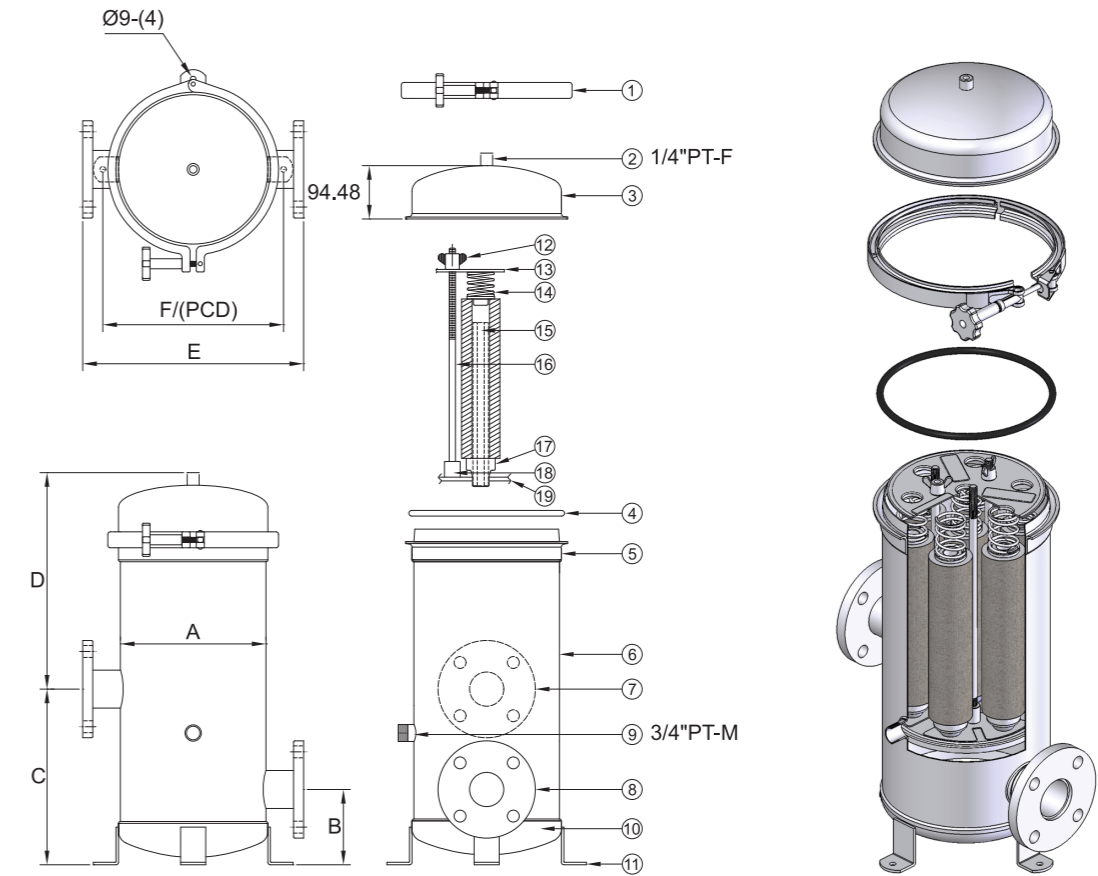

TK 3 1 CF 4 50 10K E 12

產品代碼 Product code 商品コード	濾芯支數 QTY of Cartridge カートリッジ本数 3、4、5、6、7	濾芯尺寸 Length of Cartridge カートリッジ寸法 1 - 10" 2 - 20" 3 - 30" 4 - 40"	濾芯 Cartridge カートリッジタイプ CF - DOE C5 - 222 C7 - 226 (只到5支裝) (only can install 5 pieces) (5本入りまで対応可能)	材質 Material 材質 4 - 304 6 - 316 6L - 316L	出入口規格 In & Outlet Size 出入口寸法 15 - 1/2" 20 - 3/4" 25 - 1" 40 - 1-1/2" 50 - 2" 65 - 2-1/2" 80 - 3" 100 - 4"	出入口類型 In & Outlet Type 出入口規格 10K - JIS 150P - ANSI PN10 - DIN J - Clamp PF - PTF BF - BSPF NF - NPTF PM - PTM BM - BSPM NM - NPTM	O型環材質 O-ring Material Oリング材質 E - EPDM V - Viton N - NBR S - Silicone TS - Teflon +Silicone	內面表面處理 Interior surface finished 内面仕上げ 1 - 酸洗 / 酸洗淨 ACID - Washing 2 - 電解 / 電解研磨 Electrolyze 3 - 拋光 / パフ研磨 Polishing 外面表面處理 Exterior surface finished 外面仕上げ 1 - 酸洗 / 酸洗淨 ACID - Washing 2 - 電解 / 電解研磨 Electrolyze 3 - 拋光 / パフ研磨 Polishing
--------------------------------------	--	--	---	--	--	--	---	--

Low Pressure Cartridge Filter Housing

No.	名稱	Description	No.	名稱	Description	No.	名稱	Description
1	束環	Clamp	8	出水口	Port outlet	15	濾芯角條	Cartridge post
2	排氣口	Vent	9	排放口	Drain	16	雙頭牙條	Center post
3	上蓋	Top cover	10	端板	Bottom cover	17	杯座	Pedestal
4	O型環	O-ring	11	L型腳架	Support leg	18	集水板螺母	Nut
5	桶唇	Shell flange	12	壓板螺母	Nut	19	集水板	Cartridge support plate
6	桶體	Shell	13	壓板	Pressure plate			
7	入水口	Port inlet	14	彈簧組	Springs			

型式 Model	Length of Cartridge	A m/m	B m/m	C m/m	D m/m	E m/m	F/PCD m/m	M ³ /Hr	GPM	重量 Weight	容量 Volume
TK3~4	10"	Ø180	120	280	340	300	Ø236	3~4	15~20	15kg	14L
TK3~4	20"	Ø180	120	280	605	300	Ø236	6~8	30~40	18kg	21L
TK3~4	30"	Ø180	120	280	860	300	Ø236	9~12	45~60	20kg	28L
TK5~7	10"	Ø232	120	280	340	352	Ø288	5~7	25~35	21kg	23L
TK5~7	20"	Ø232	120	280	605	352	Ø288	10~14	50~70	25kg	34L
TK5~7	30"	Ø232	120	280	860	352	Ø288	15~21	75~105	28kg	45L
TK5~7	40"	Ø232	120	280	1115	352	Ø288	20~28	100~140	31kg	55L